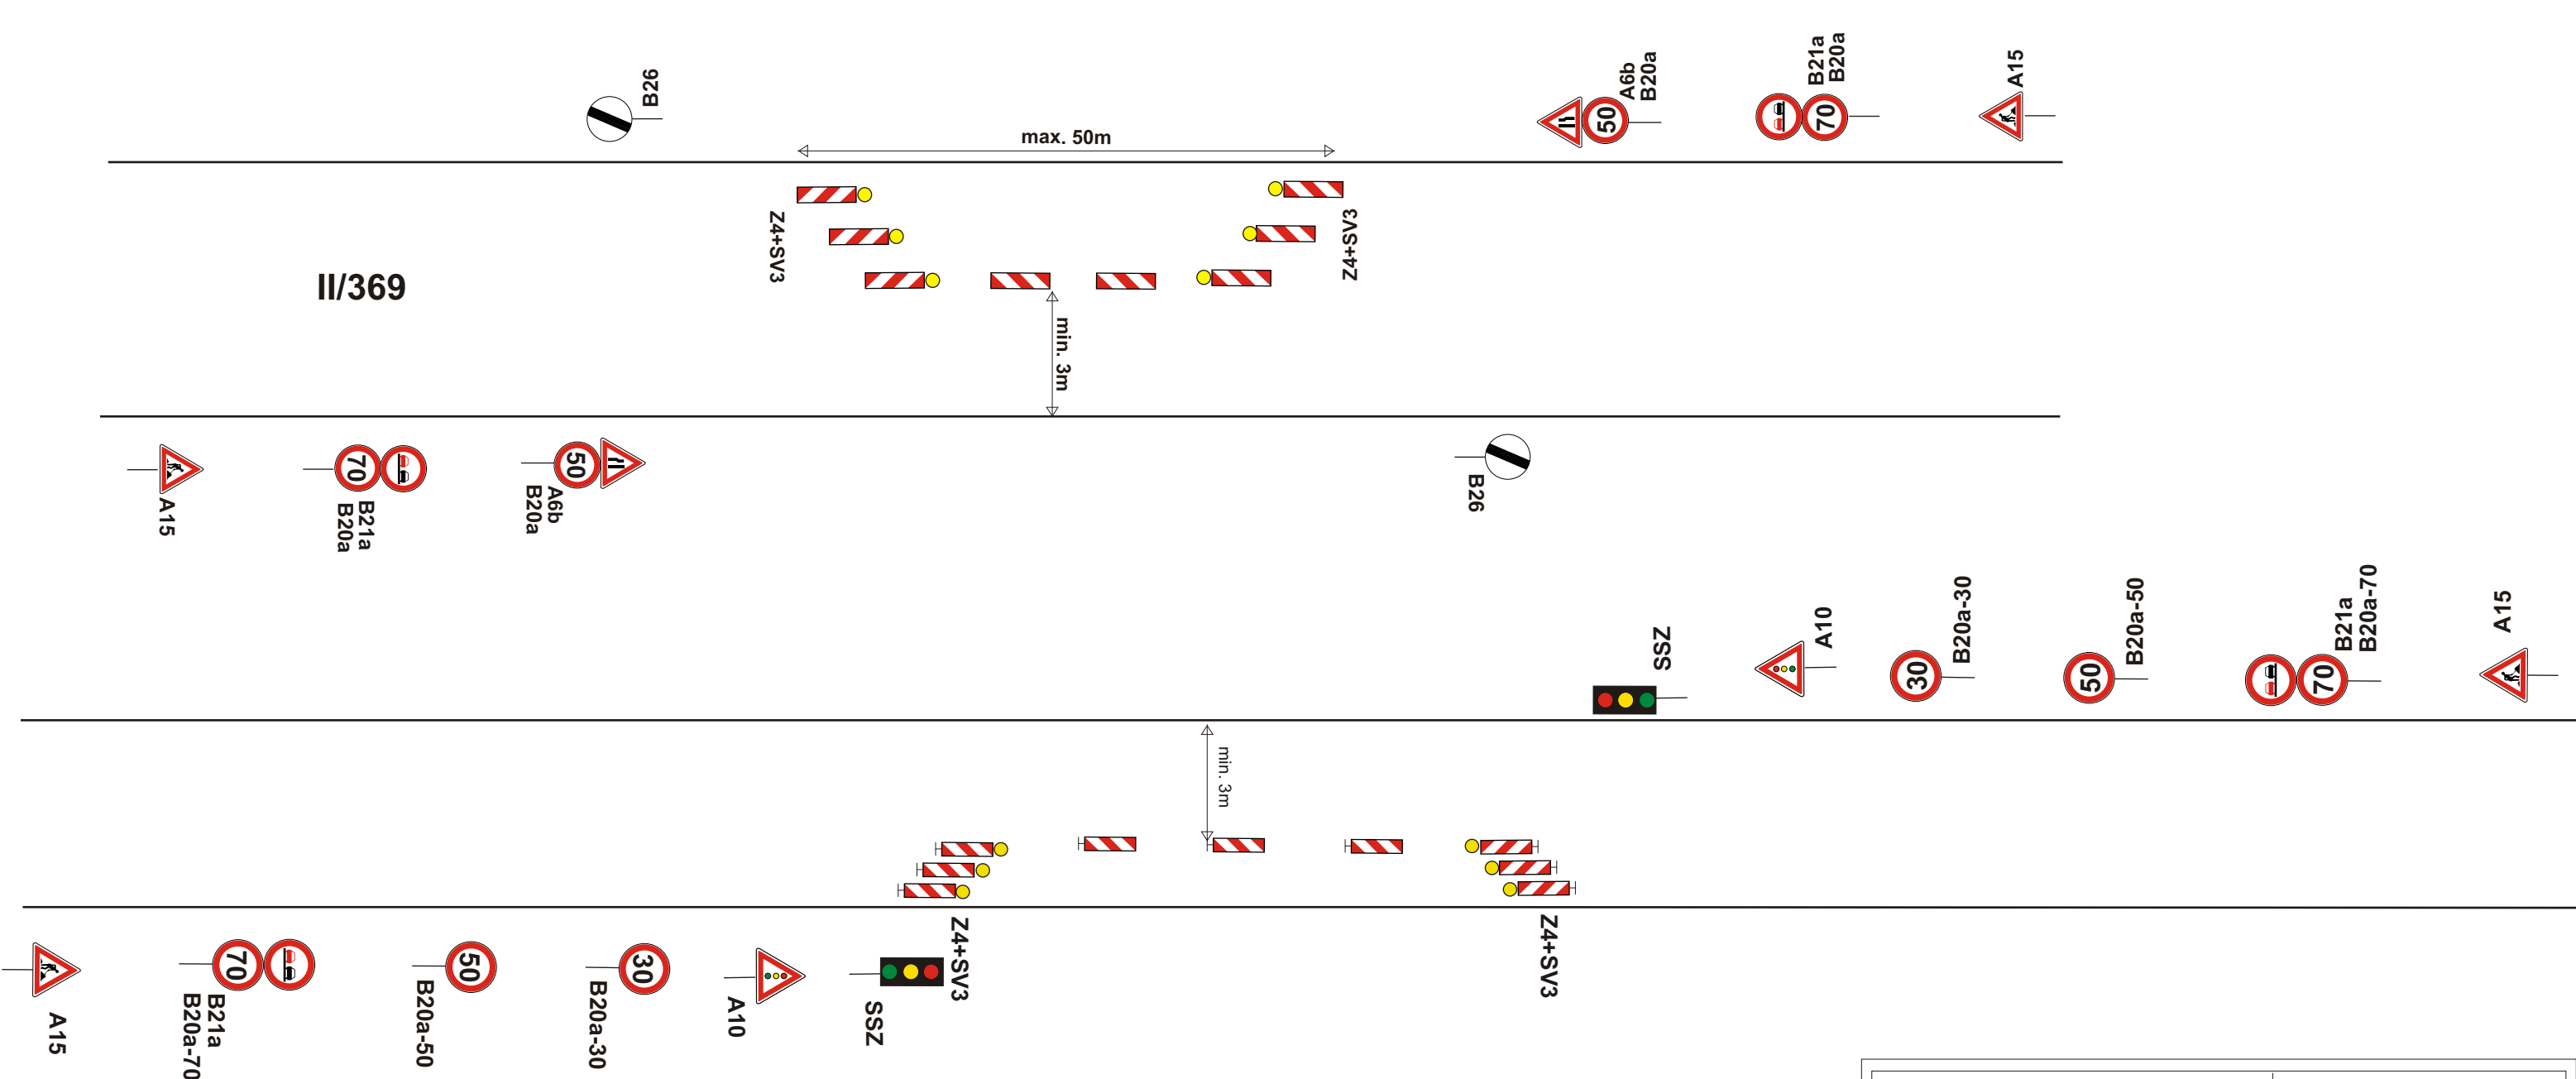

# Částečná uzavírka sil. III/4451 Ruda - Tvrdkov.

Vypracoval: Aneta Válková Datum: 18.6.2018 <b>Částečná uzavírka                  sil. III/4451 Ruda - Tvrdkov.</b>	 Adresa provozovny: Pavelkova 2 Olomouc 772 00
--	---